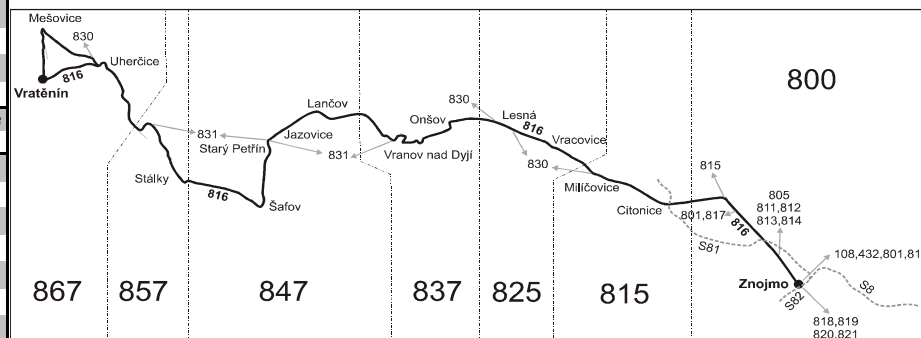

Linka 729816: Přepravu zajišťuje: Znojemská dopravní společnost - PSOTA, s.r.o., Rudoleckého 25,669 02 Znojmo

SOBOTA + NEDĚLE

Úsek	Číslo spoje:	103	121	105	107	123	109	111	113	125	115
Zóna	Zastávka	Ⓞ†♣	Ⓞ†70♣	Ⓞ†71♣	Ⓞ†P♣	Ⓞ†70♣	Ⓞ†71♣	Ⓞ†P♣	Ⓞ†37	Ⓞ†70	Ⓞ†16♣
800 Znojmo, aut.nádr.		7:01	9:01	9:01	11:01	13:01	13:01	15:01	17:01	17:01	19:01
800 Znojmo, nám.Svobody lázně		7:06	9:06	9:06	11:06	13:06	13:06	15:06	17:06	17:06	19:06
800 Znojmo, Pražská sídl.		7:08	9:08	9:08	11:08	13:08	13:08	15:08	17:08	17:08	19:08
800 Znojmo, Kasárna, rozc.0.6 (z)		7:12	9:12	9:12	11:12	13:12	13:12	15:12	17:12	17:12	19:12
815 Citonice		7:15	9:15	9:15	11:15	13:15	13:15	15:15	17:15	17:15	19:15
815 Milíčovice, na státní		7:18	9:18	9:18	11:18	13:18	13:18	15:18	17:18	17:18	19:18
825 Vracovice		7:22	9:22	9:22	11:22	13:22	13:22	15:22	17:22	17:22	19:22
825 Lesná, penzion		7:25	9:25	9:25	11:25	13:25	13:25	15:25	17:25	17:25	19:25
⇒ 830 Bitov		7:26			11:26			15:26			19:26
825 Lesná, hájenka (z)		7:26	9:26	9:26	11:26	13:26	13:26	15:26	17:26	17:26	19:26
837 Onšov, rozc.0.2		7:28	9:28	9:28	11:28	13:28	13:28	15:28	17:28	17:28	19:28
837 Vranov nad Dyjí, nám. příj.		7:33	9:33	9:33	11:33	13:33	13:33	15:33	17:33	17:33	19:33
⇒ 831 Uherčice		Ⓞ7:34			11:34			15:34			Ⓞ19:34
837 Vranov nad Dyjí, nám. odj.			9:33	9:34		13:33	13:34			17:33	19:34
837 Vranov nad Dyjí, před hrází			9:36	}		13:36	}			17:36	}
847 Lančov, kaplička (z)			9:39	9:39		13:39	13:39				19:39
847 Lančov, host.			9:42	9:42		13:42	13:42				19:42
847 Starý Petřín, Jazovice			9:45	9:45		13:45	13:45				19:45
847 Starý Petřín			9:48	9:48		13:48	13:48				19:48
⇒ 831 Uherčice											Ⓞ19:48
⇒ 831 Vranov n.Dyjí			10:00	10:00		14:00	14:00				Ⓞ19:48
847 Šafov			9:53	9:53		13:53	13:53				19:53
857 Stálky			9:59	9:59		13:59	13:59				19:59
857 Podhradí nad Dyjí, rozc.2.2 (z)			10:04	10:04		14:04	14:04				20:04
867 Uherčice, statek Mitrov (z)			10:08	10:08		14:08	14:08				20:08
867 Uherčice, u parku			10:11	10:11		14:11	14:11				20:11
867 Uherčice, Mešovice			10:16	10:16		14:16	14:16				20:16
867 Vratěnin			10:20	10:20		14:20	14:20				20:20