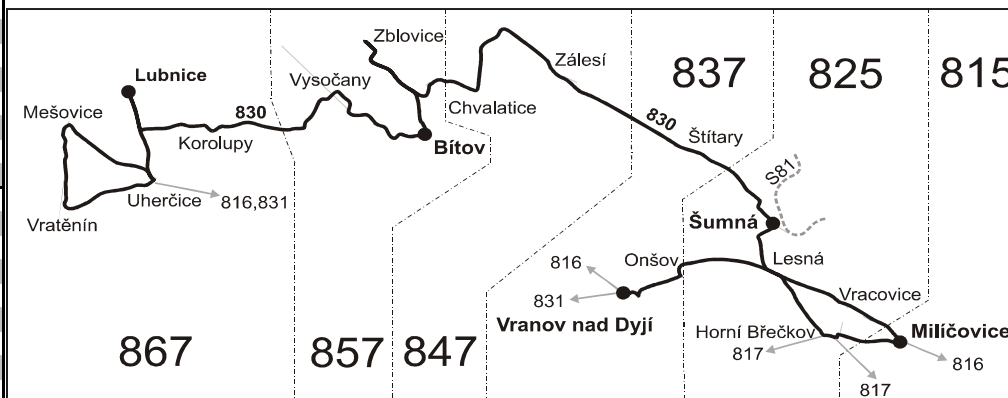

Číslo spoje:		103	151	159	105	153	161	107	155	157	163	109	
Usek	Zóna	Zastávka	Ⓢ	Ⓢ	Ⓢ	Ⓢ	Ⓢ	Ⓢ	Ⓢ	Ⓢ	Ⓢ	Ⓢ	
		837 Vranov nad Dyjí, před hrází		10:05	11:05		14:05	15:05		16:05	18:05	19:00	
		837 Vranov nad Dyjí, Zámecký hotel (z)		10:06	11:06		14:06	15:06		16:06	18:06	19:01	
		837 Vranov nad Dyjí, nám.		10:08	11:08		14:08	15:08		16:08	18:08	19:03	
		837 Onšov, rozc.0.2		10:13	11:13		14:13	15:13		16:13	18:13	19:08	
		825 Lesná, hájenka (z)		10:15	11:15		14:15	15:15		16:15	18:15	19:10	
		825 Lesná, penzion	7:26	10:16	11:16	11:26	14:16	15:16	15:26	16:16	18:16	19:11	19:26
		825 Lesná, u vodní nádrže (z)	7:27	10:17	11:17	11:27	14:17	15:17	15:27	16:17	18:17	19:12	19:27
		825 Lesná, statek (z)	7:28	10:18	11:18	11:28	14:18	15:18	15:28	16:18	18:18	19:13	19:28
		825 Šumná, žel.st. přij.	7:30	10:20	11:20	11:30	14:20	15:20	15:30	16:20	18:20	19:15	19:30
		⇒ S81 Moravské Budějovice			11:26			15:26				19:22	
		⇒ S81 Znojmo		10:26			14:27			16:27	18:29		
		825 Šumná, žel.st. odj.	7:30	10:30		11:30		15:30	16:30	18:30		19:30	
		825 Šumná, ObÚ	7:32	10:32		11:32		15:32	16:32	18:32		19:32	
		825 Šumná, kaplička	7:33	10:33		11:33		15:33	16:33	18:33		19:33	
		837 Štítary, škola	7:36	10:36		11:36		15:36	16:36	18:36		19:36	
		837 Štítary, ObÚ	7:37	10:37		11:37		15:37	16:37	18:37		19:37	
		837 Štítary, odb.na pláž (z)	7:40	10:40		11:40		15:40	16:40	18:40		19:40	
		837 Štítary, úpravná vody (z)	7:41	10:41		11:41		15:41	16:41	18:41		19:41	
		847 Zálesí, pož.zbroj.	7:44	10:44		11:44		15:44	16:44	18:44		19:44	
		847 Zálesí, rozc.2.0 (z)	7:47	10:47		11:47		15:47	16:47	18:47		19:47	
		847 Chvalatice	7:50	10:50		11:50		15:50	16:49	18:50		19:50	
		857 Zblovce				11:59		15:59					
		857 Bítov, rozc.1.0	7:53	10:53		12:04		16:04	16:52	18:53		19:53	
		857 Bítov, nám. přij.	7:55	10:55		12:06		16:06	16:53	18:55		19:55	
		857 Bítov, nám. odj.	7:56			12:06		16:06					
		857 Bítov, most (z)	7:58			12:08		16:08					
		857 Bítov, Cornštejn (z)	8:00			12:10		16:10					
		857 Vysočany, most (z)	8:01			12:11		16:11					
		857 Vysočany, prodejna	8:04			12:14		16:14					
		857 Oslonovice, váha	8:06			12:16		16:16					
		867 Korolupy	8:10			12:20		16:20					
		867 Korolupy, rozc.2.0 (z)	8:13			12:23		16:23					
		867 Lubnice, u kostela	8:15			12:25		16:25					

Vysvětlivky:

- ⇒ spoje navazující na linku 830
- (z) zastávka celodenně na znamení
- Ⓢ odjezd zpravidla zajišťuje nízkopodlažní vozidlo
- Ⓢ jede v sobotu
- + jede v neděli a ve státem uznávané svátky
- **16** nejede 24.12.
- **70** jede od 16.6. do 9.9.

111115

Šťastnou cestu s IDS JMK