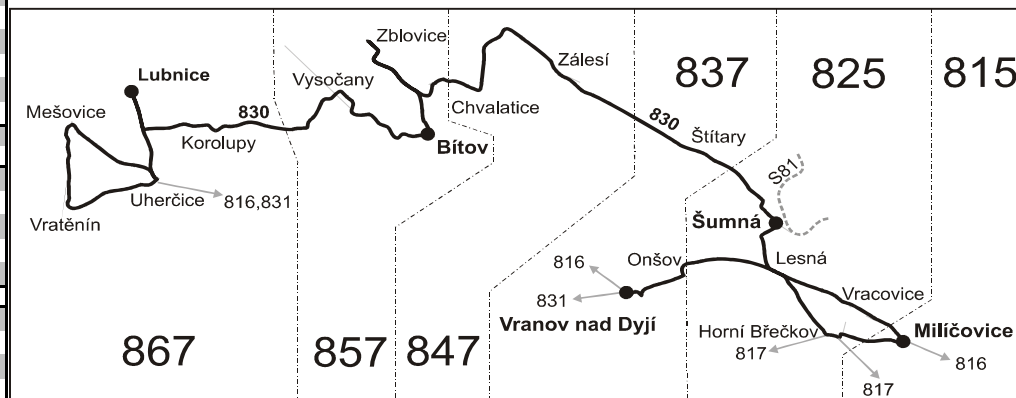

Usek	Zóna	Číslo spoje:	102		150		104		158		152		106		160		154		156		108		162		
			Ⓢ	Ⓢ	Ⓢ	Ⓢ	Ⓢ	Ⓢ	Ⓢ	Ⓢ	Ⓢ	Ⓢ	Ⓢ	Ⓢ	Ⓢ	Ⓢ	Ⓢ	Ⓢ	Ⓢ	Ⓢ	Ⓢ	Ⓢ	Ⓢ	Ⓢ	Ⓢ
867	Lubnice, u kostela				9:21						13:31											17:21			
867	Korolupy, rozc.2.0 (z)				9:23						13:33											17:23			
867	Korolupy				9:26						13:36											17:26			
857	Oslnovice, váha				9:30						13:40											17:30			
857	Vysočany, prodejna				9:32						13:42											17:32			
857	Vysočany, most (z)				9:35						13:45											17:35			
857	Bítov, Cornštejn (z)				9:36						13:46											17:36			
857	Bítov, most (z)				9:38						13:48											17:38			
857	Bítov, nám. přij.				9:40						13:50											17:40			
857	Bítov, nám. odj.	5:53	8:53	9:42							12:53	13:53									16:53	17:42			
857	Bítov, rozc.1.0	5:55	8:55	9:44							12:55	13:55									16:55	17:44			
857	Zblovce				9:49																	17:49			
847	Chvalatice	5:58	8:58	9:58							12:58	13:58									16:58	17:58			
847	Zálesí, rozc.2.0 (z)	6:01	9:01	10:01							13:01	14:01									17:01	18:01			
847	Zálesí, pož.zbroj.	6:05	9:05	10:05							13:05	14:05									17:05	18:05			
837	Štítary, úpravná vody (z)	6:08	9:08	10:08							13:08	14:08									17:08	18:08			
837	Štítary, odb.na pláž (z)	6:09	9:09	10:09							13:09	14:09									17:09	18:09			
837	Štítary, ObÚ	6:13	9:13	10:13							13:13	14:13									17:13	18:13			
837	Štítary, škola	6:14	9:14	10:14							13:14	14:14									17:14	18:14			
825	Šumná, kaplička	6:17	9:17	10:17							13:17	14:17									17:17	18:17			
825	Šumná, žel.st. přij.	6:20	9:20	10:20							13:20	14:20									17:20	18:20			
	⇒ S81 Moravské Budějovice		9:26								13:26										17:26				
	⇒ S81 Znojmo			10:26								14:27										18:29			
825	Šumná, žel.st. odj.	6:20	9:30	10:20	10:30	13:30	14:20	14:30	15:30	17:30	18:20	18:30									18:20	18:30			
825	Šumná, ObÚ	6:21	9:31	10:21	10:31	13:31	14:21	14:31	15:31	17:31	18:21	18:31									18:21	18:31			
825	Lesná, statek (z)	6:22	9:32	10:22	10:32	13:32	14:22	14:32	15:32	17:32	18:22	18:32									18:22	18:32			
825	Lesná, u vodní nádrže (z)	6:23	9:33	10:23	10:33	13:33	14:23	14:33	15:33	17:33	18:23	18:33									18:23	18:33			
825	Lesná, penzion	6:24	9:34	10:24	10:34	13:34	14:24	14:34	15:34	17:34	18:24	18:34									18:24	18:34			
	⇒ 816 Znojmo	6:25		10:25							14:25										18:25				
825	Lesná, hájenka (z)		9:35		10:35	13:35					14:35	15:35	17:35									18:35			
837	Onšov, rozc.0.2		9:37		10:37	13:37					14:37	15:37	17:37									18:37			
837	Vranov nad Dyjí, nám.		9:42		10:42	13:42					14:42	15:42	17:42									18:42			
837	Vranov nad Dyjí, před hrází		9:45		10:45	13:45					14:45	15:45	17:45									18:45			

Vysvětlivky:

- ⇒ spoje navazující na linku 830
- (z) zastávka celodenně na znamení
- Ⓢ odjezd zpravidla zajišťuje nízkopodlažní vozidlo
- Ⓢ jede v sobotu
- † jede v neděli a ve státem uznávané svátky
- 16 nejede 24.12.
- 70 jede od 16.6. do 9.9.

11115

Šťastnou cestu s IDS JMK